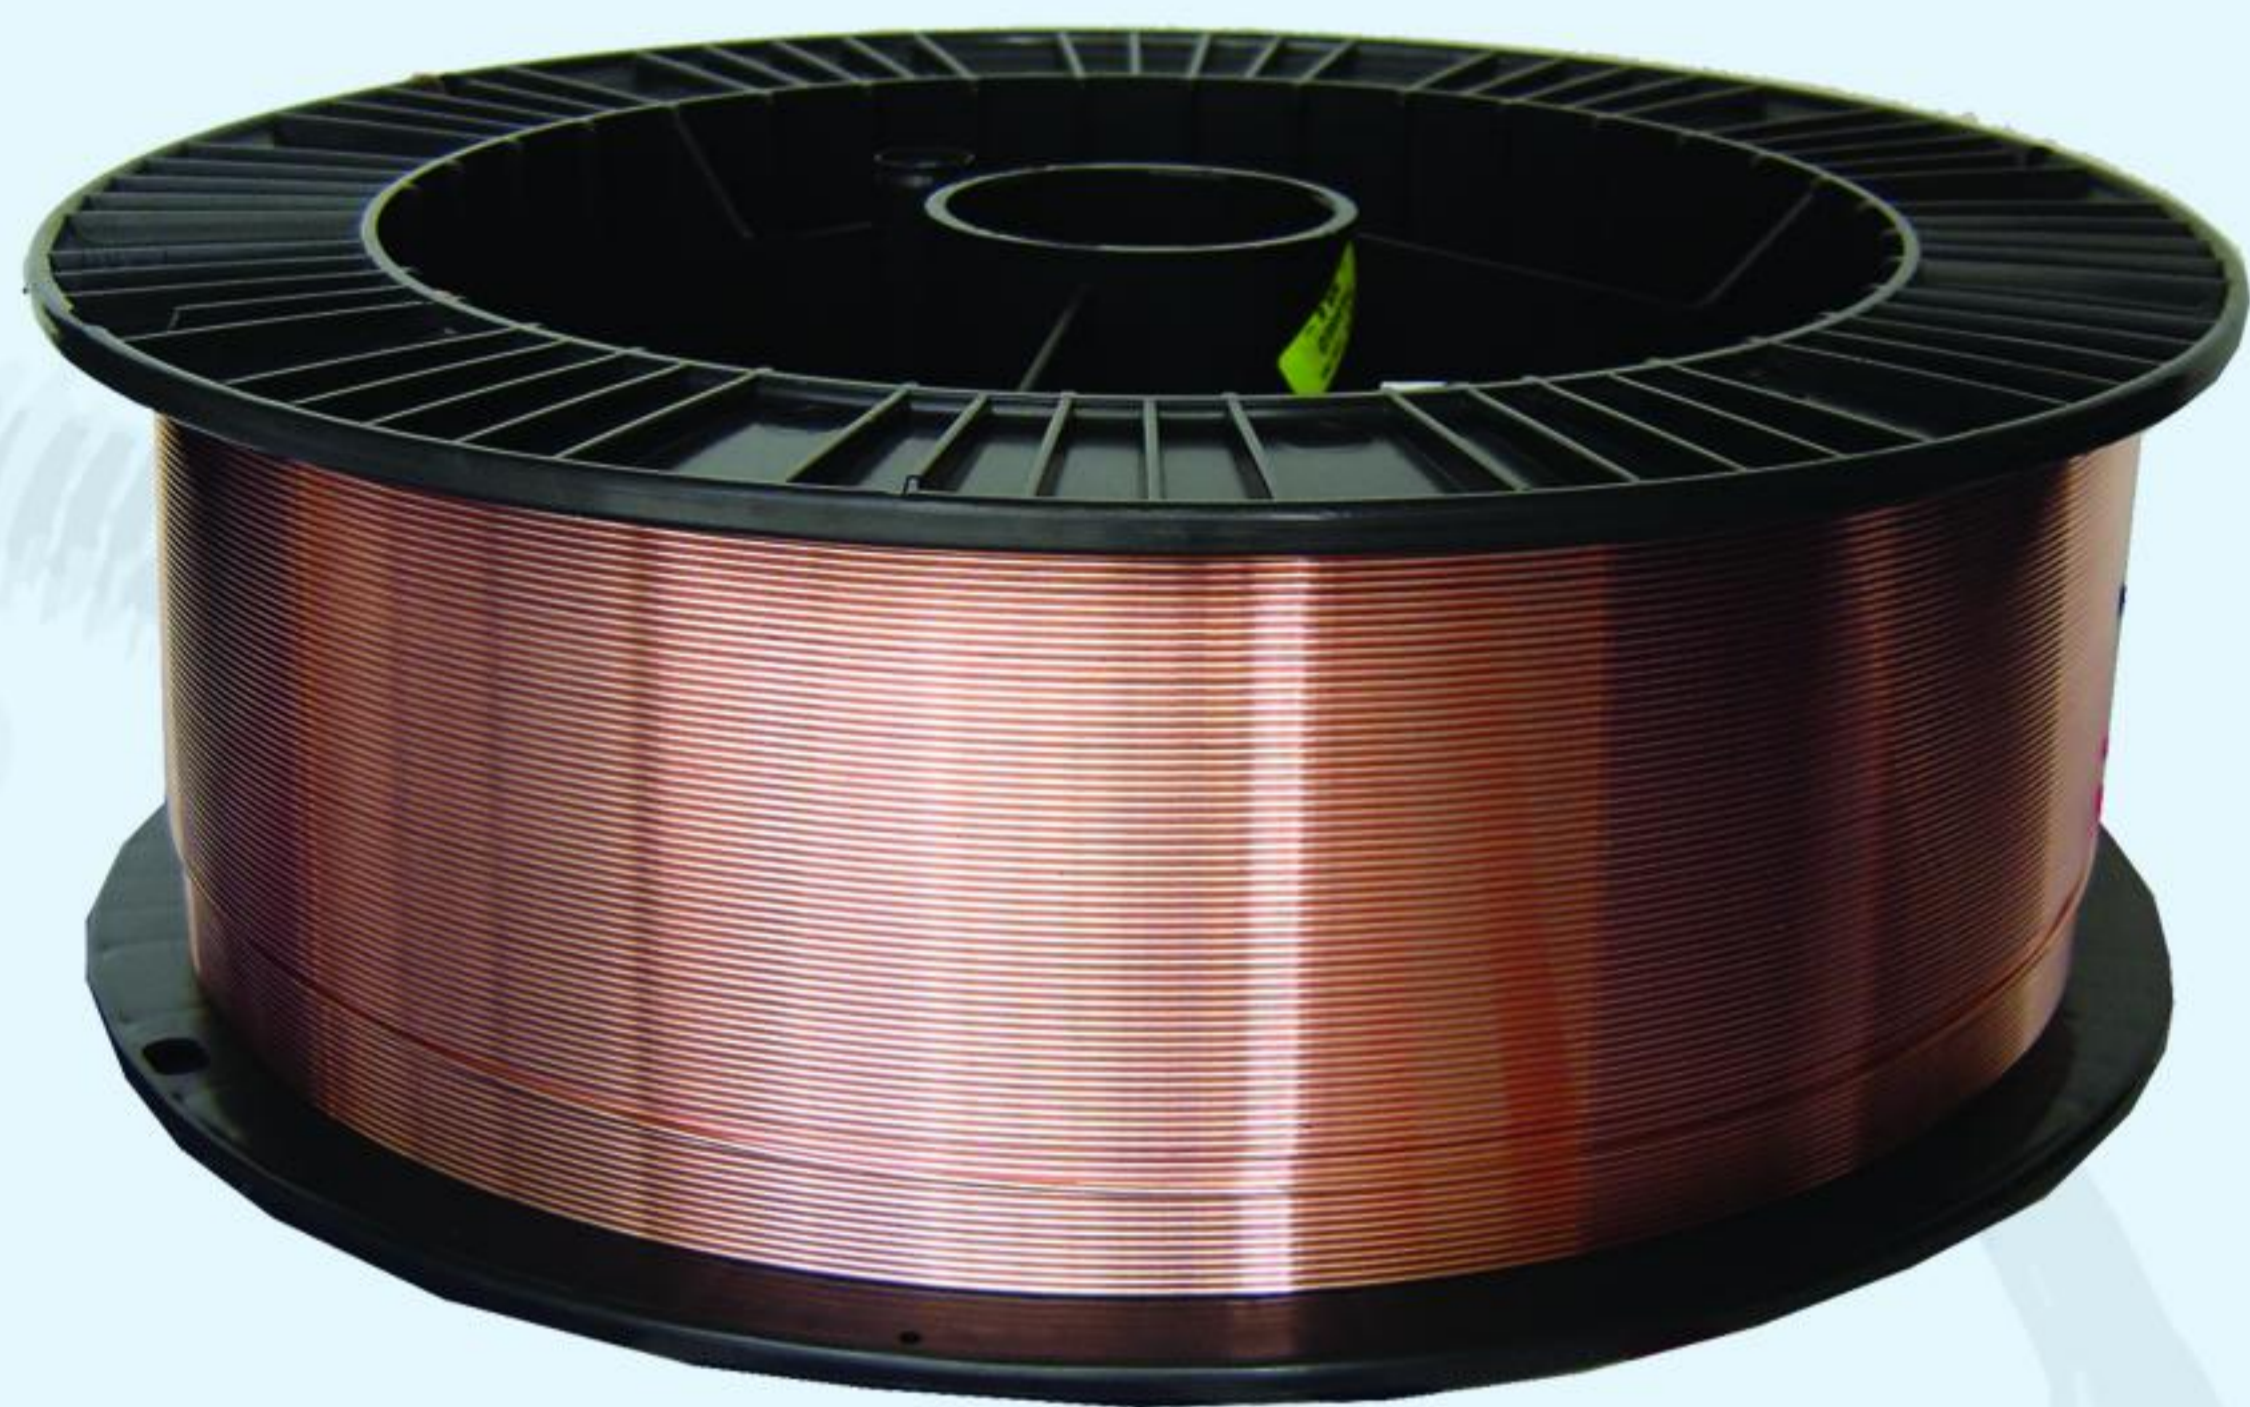

Σύρματα MIG και βέργες TIG Σιδήρου - Inox - Αλουμινίου και κράματα αυτών Ιταλίας

ΣΥΡΜΑ SG2 DIN 8559 SPECIAL
ΔΙΑΜΕΤΡΟΣ Φ 0,8 - 1,0 - 1,2
ΚΟΥΛΟΥΡΑ D 300 15 KG

ΣΥΡΜΑ SG2 DIN 8559
ΔΙΑΜΕΤΡΟΣ Φ 0,6 - 0,8 - 1,0
ΚΟΥΛΟΥΡΑ D 200 5 KG

ΣΥΡΜΑ Φ 0,9
FLUX ΧΩΡΙΣ ΑΕΡΙΟ

INOX - ER 308 LSi
INOX - ER 316 LSi

AL.Si.5 - ER 4043
AL.Mg.5 - ER 5356
AL.Mg.4.5.Mn - ER 5183

ΣΥΡΜΑΤΑ MIG INOX
ΔΙΑΜΕΤΡΟΣ Φ 0,8 - 1,0 - 1,2
ΚΟΥΛΟΥΡΑ 15 KG & 5 KG

ΣΥΡΜΑΤΑ MIG ΑΛΟΥΜΙΝΙΟΥ
ΔΙΑΜΕΤΡΟΣ Φ 0,8 - 1,0 - 1,2
ΚΟΥΛΟΥΡΑ 7 KG & 2 KG

ΒΕΡΓΕΣ TIG INOX ΚΑΙ ΑΛΟΥΜΙΝΙΟΥ
ΔΙΑΜΕΤΡΟΣ Φ 1,0 - 1,2 - 1,6 - 2,0 - 2,4 - 3,2 - 4

ΗΛΕΚΤΡΟΔΙΑ
ΠΛΗΡΗΣ ΣΕΙΡΑ ΗΛΕΚΤΡΟΔΙΩΝ
(κοινά, βασικά, ανοξειδωτα,
αλουμινίου, μαγγανίου κ.λ.π.)