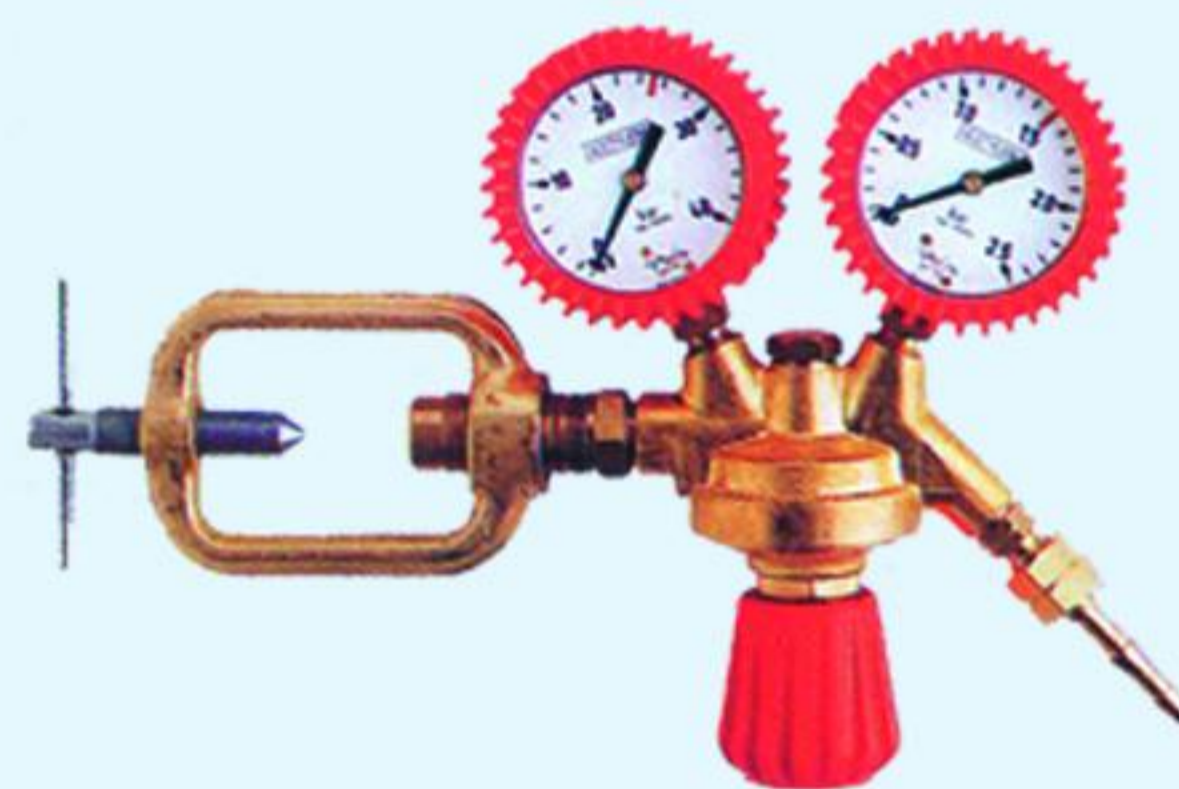

ΡΥΘΜΙΣΤΗΣ CO2 - ARGON MAXY 2R

ΡΥΘΜΙΣΤΗΣ ΟΧΥΓΕΝ MAXY 2R

ΡΥΘΜΙΣΤΗΣ ΑΣΕΤΥΛΕΝΕ MAXY 2R

ΠΡΟΘΕΡΜΑΝΤΗΡΑΣ ΑΕΡΙΟΥ

ΡΥΘΜΙΣΤΗΣ ΠΡΟΠΑΝΙΟΥ

ΣΑΛΙΜΟΣ ΚΟΠΗΣ Α.Μ

ΣΑΛΙΜΟΣ ΚΟΠΗΣ LOREN

ΣΑΛΙΜΟΣ ΚΟΠΗΣ SAF

ΜΠΕΚ ΚΟΠΗΣ ΣΑΛΙΜΟΥ

ΣΑΛΙΜΟ ΣΥΓΚΟΛΛΗΣΗΣ & 4 ΜΠΕΚ

ΒΑΛΒΙΔΕΣ ΑΣΦΑΛΕΙΑΣ

ΛΑΣΤΙΧΑ Φ 6-8 mm

ΤΣΙΜΠΙΔΑ ΚΟΠΗΣ ARCAIR K4000 - 1000A

**ΚΑΡΒΟΥΝΑ ΚΟΠΗΣ ARCAIR
Φ 5-6.4-8-10 mm**