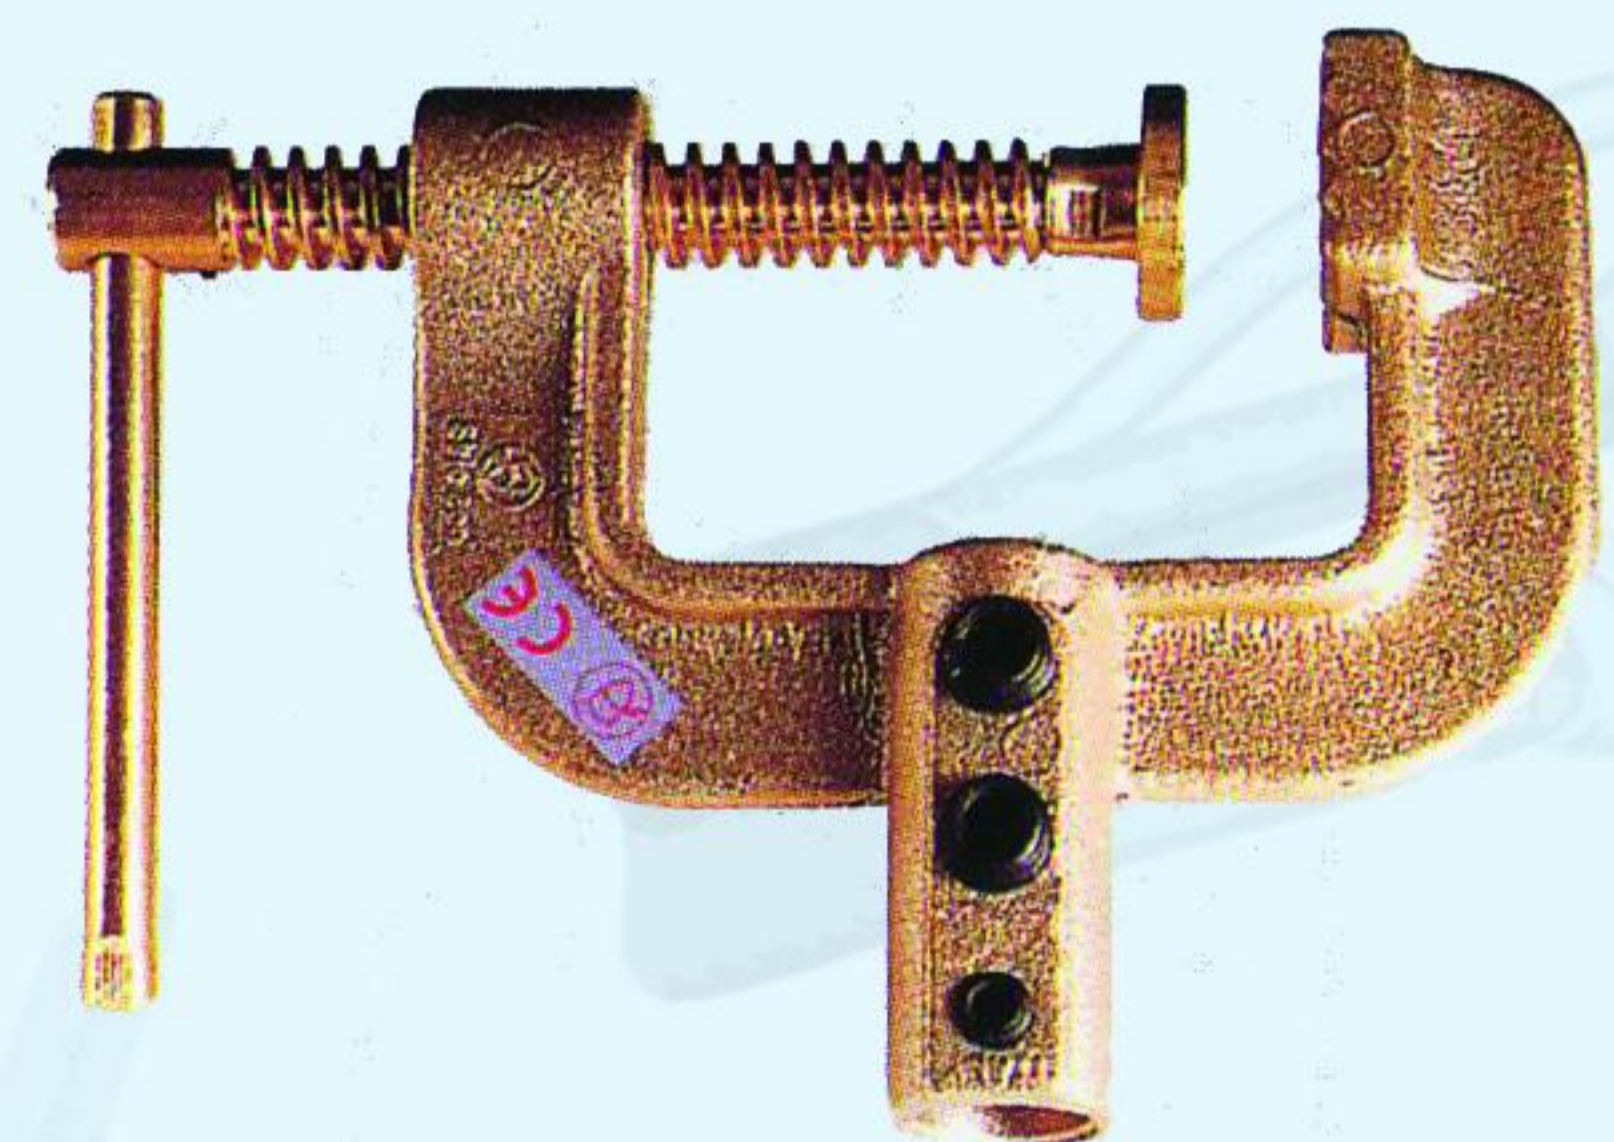

ΓΥΑΛΙΑ ΤΟΡΝΟΥ- ΤΡΟΧΟΥ EURO

ΚΩΔΙΚΟΣ	ΠΕΡΙΓΡΑΦΗ
19.003.0001	ΤΖΑΜΙΑ ΛΕΥΚΑ

ΓΥΑΛΙΑ ΟΞΥΓΟΝΟΥ EURO

ΚΩΔΙΚΟΣ	ΠΕΡΙΓΡΑΦΗ
19.004.0005	ΤΖΑΜΙΑ Νο 5
19.004.0010	ΤΖΑΜΙΑ Νο 10

ΓΥΑΛΙΑ ΤΟΡΝΟΥ - ΤΡΟΧΟΥ 317N

ΚΩΔΙΚΟΣ	ΠΕΡΙΓΡΑΦΗ
19.005.0001	ΛΕΥΚΑ

ΓΥΑΛΙΑ ΟΞΥΓΟΝΟΥ

ΚΩΔΙΚΟΣ	ΠΕΡΙΓΡΑΦΗ
19.005.0004	ΠΡΑΣΙΝΑ

ΣΩΜΑ ΓΕΙΩΣΗΣ ΠΑΓΚΟΥ ANTARES

ΚΩΔΙΚΟΣ	AMPER
19.027.0300	400A/35%

ΣΩΜΑ ΓΕΙΩΣΗΣ ΠΑΓΚΟΥ SIRIO 5

ΚΩΔΙΚΟΣ	AMPER
19.028.0500	600A/35%

ΣΩΜΑ ΓΕΙΩΣΗΣ ΠΑΓΚΟΥ DELTA 6

ΚΩΔΙΚΟΣ	AMPER
19.029.0500	600A/35%