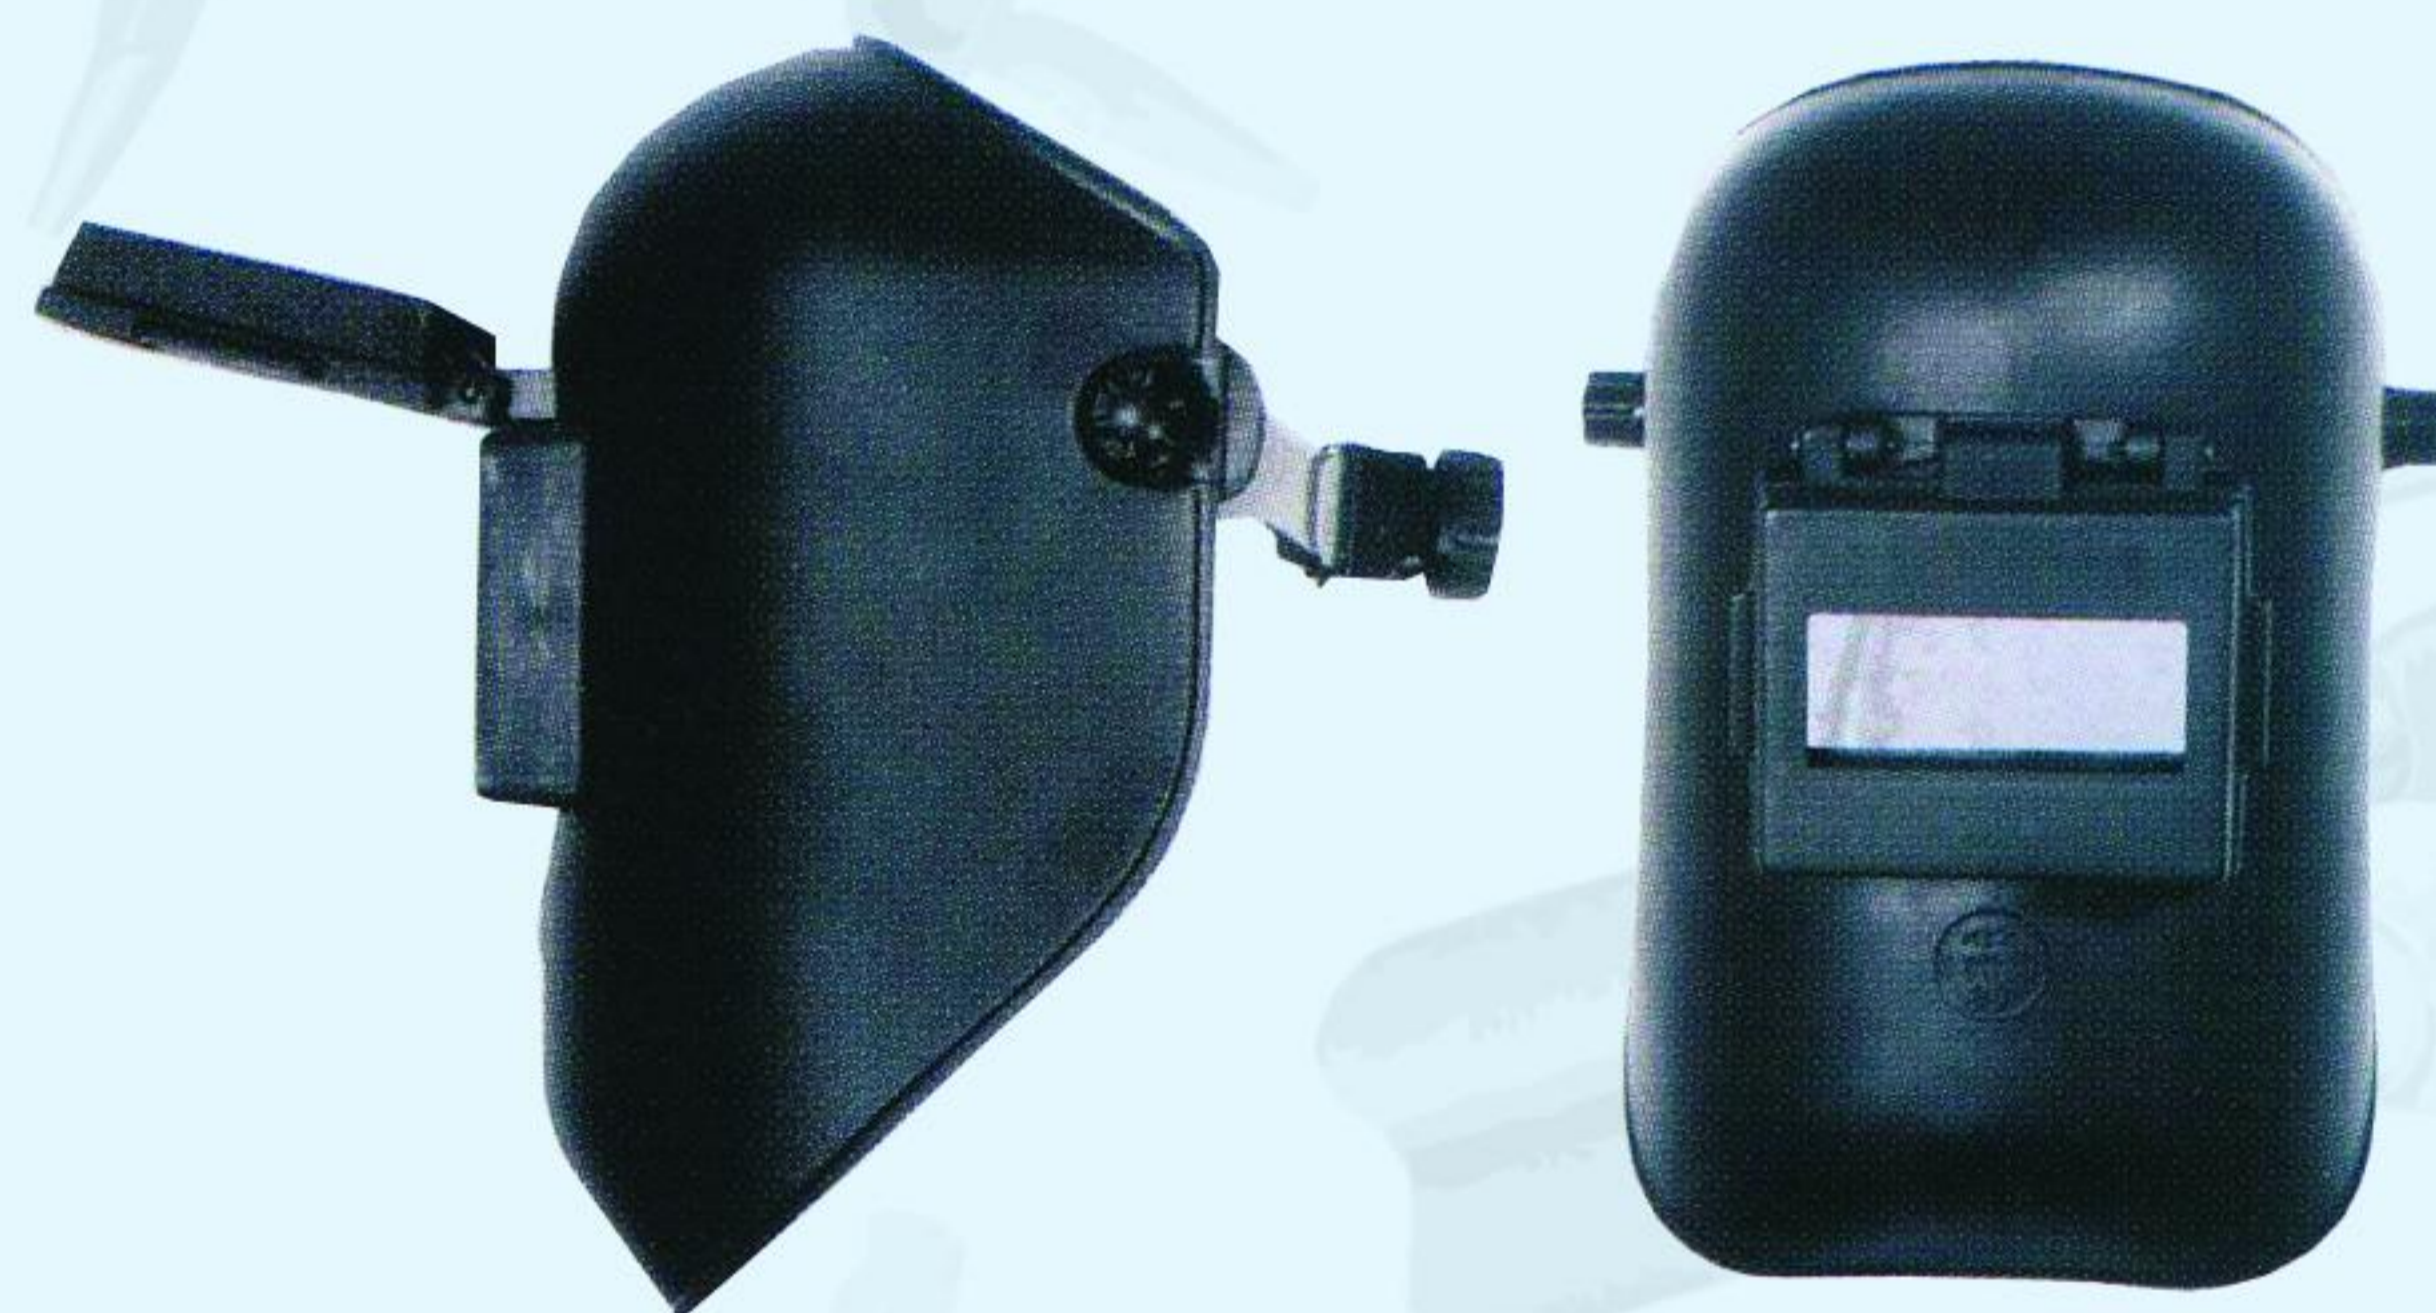

ΤΣΙΜΠΙΔΑ ΗΛΕΚΤΡΟΔΙΟΥ

ΚΩΔΙΚΟΣ	ΠΕΡΙΓΡΑΦΗ	AMPER	%
22.021.0001	PR1	260	35
22.021.0002	PR2	350	35
22.021.0003	PR3	520	35

ΚΑΛΩΔΙΟ ΗΛΕΚ/ΣΗΣ SIMPLEX

ΚΩΔΙΚΟΣ	ΔΙΑΜΕΤΡΟΣ	AMPER
22.0010016	16 mm	175
22.001.0025	25 mm	230
22.001.0035	35 mm	290
22.001.0050	50 mm	365
22.001.0070	70 mm	460
22.001.0095	95 mm	560

ICEM

ΜΑΣΚΑ ΧΕΙΡΟΣ MM1010

ΚΩΔΙΚΟΣ	ΜΕΓΕΘΟΣ
22.011.0001	240x385x98

ΜΑΣΚΑ ΚΕΦΑΛΗΣ ΜΕ ΚΛΑΠΕΤΟ

ΚΩΔΙΚΟΣ	ΜΕΓΕΘΟΣ
22.011.0003	204x335x173

ΜΑΣΚΑ ΚΕΦΑΛΗΣ MC1010

ΚΩΔΙΚΟΣ	ΜΕΓΕΘΟΣ
22.012.0002	204x335x173
22.011.0010	ΣΤΗΡΙΓΜΑ Η.Γ